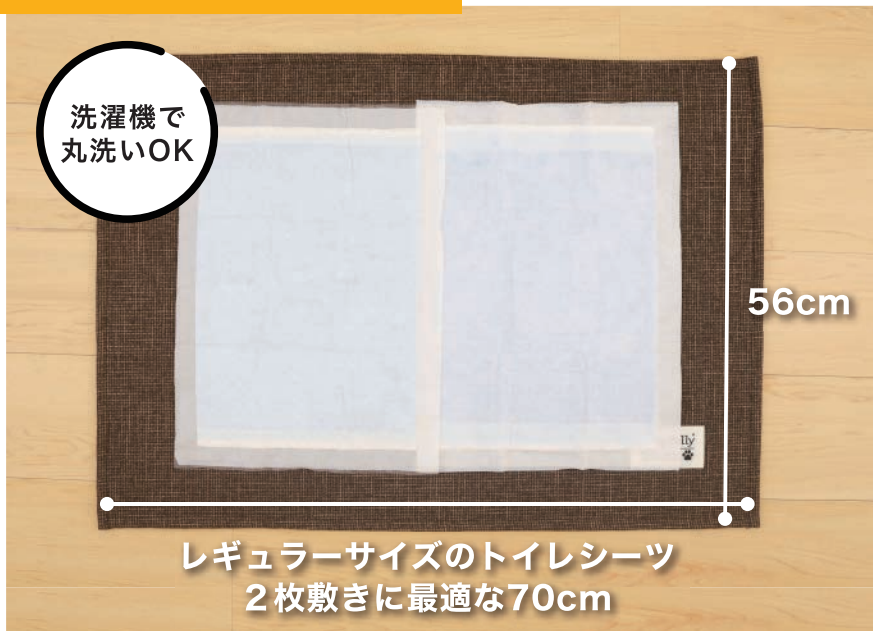

マットシリーズ

ここが便利 POINT

レギュラーサイズの
トイレに丁度いいサイズ

3colors

PET's ITEM No. 08 **はっ水**

トイレの下に敷くマット

材質/表面: ポリエステル100%
はっ水加工 (水をはじきやすい)
中芯: ポリウレタンフォーム
裏面: すべりにくい加工 (PVC)

サイズ/約70×56cm
パッケージサイズ/W7.5×D7.5×H61cm

ブルー (BL) PT5302 JAN:4522021-093978
ブラウン (BR) PT5310 JAN:4522021-093985
アイボリー (IV) PT5709 JAN:4522021-094050

マットに乗り降りしても
薄いからつまづきにくくて
安心して使えます
トイレトレーを上に乗せても
お使いいただけます！

めんどろなトイレ周りの掃除をサポート
おしっこがトイレシートからはみ出してもOK!
はっ水加工でお手入れをラクにするマット

ここが便利 POINT

ワイドサイズのトイレトレーを
置いても余裕のあるサイズで
おしっこ漏れもしっかりカバー！

PET's ITEM No. 09 **はっ水**

トイレの下に敷くマット

材質/表面: ポリエステル100%
はっ水加工 (水をはじきやすい)
中芯: ポリウレタンフォーム
裏面: すべりにくい加工 (PVC)

サイズ/約100×86cm
パッケージサイズ/約W9×D9×H91cm

ブルー (BL) PT5002 JAN:4522021-093886
ブラウン (BR) PT5010 JAN:4522021-093893
アイボリー (IV) PT5809 JAN:4522021-094067