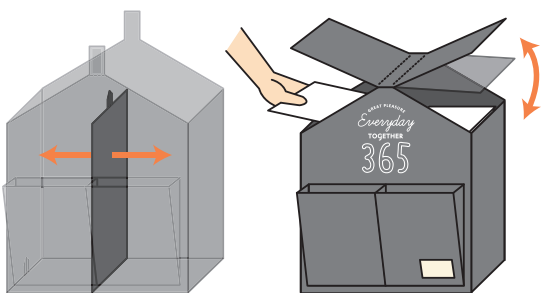

インナーカバー

ここが便利 POINT

50×50cm以内のクッションに対応丸型や小さいサイズも四隅を折り曲げると使えます

はっ水

PET's ITEM No. 04

PT4813
クッションの中綿につけるインナーカバー
材質/ポリエステル100%
サイズ/約50×50cm
パッケージサイズ/約W18×D1.2×H29cm
カラー/ホワイト (WT)
JAN:4522021-093855

クッションにおしっこをかけてもインナーカバーとクッションカバーだけ洗濯するだけなのでお手入れ簡単で便利

生地はしっかりはっ水するから中綿が濡れるのを防ぐ

お部屋スッキリ！

レギュラートイレシートなら

約**60**枚入って

ワイドトイレシートなら

約**30**枚収納できる

トイレシート
ストッカー

トイレシートをスッキリまとめる収納ケース
スペースを取らないコンパクトなミニサイズ
出し入れ簡単で使いやすい
インテリアに馴染むデザイン

ペット用紙おむつやご飯・おやつの
ストック入れとしても使える！

お出かけ用に車に置いてても便利

ここが便利 POINT

仕切りが取り外せるからトイレシートの
サイズに合わせて調節できます。
フタは左右開くから出し入れらくらく！

袋のままだと生活感がでちゃう...

隠せる

収納すれば
こんなにスッキリ！

PET's ITEM No. **05**