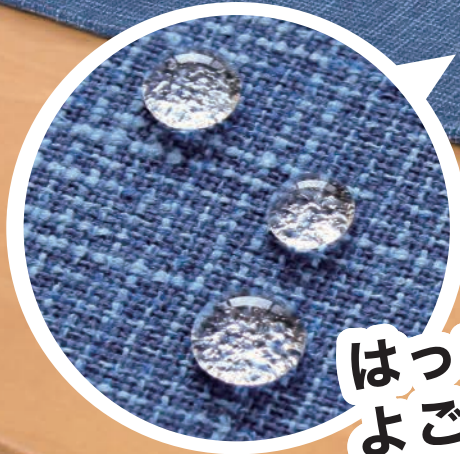

ここが便利 POINT

吊りヒモ付きだから
使った後も収納便利!
ステッチの色が違うから
使い分けもできる

PET's ITEM No. 12

清掃

PT5512
透明ケージお掃除クロス

材質/ポリエステル80%
ナイロン20%
サイズ/約W20×H15cm
パッケージサイズ/
約W12.2×D0.5×H21.3cm
カラー/ブラック (BK)
JAN:4522021-094036

透明ケージ
お掃除クロス

洗濯機で丸洗いOK

はっ水加工でよごれがつきづらい

3colors

お掃除しやすくて使いやすさ抜群

マットを敷くことで振動や寒さをやわらげてデリケートな小動物も快適にすごせる！

ここが便利 POINT

適度な厚みで小動物が快適に過ごせます。厚すぎないからガタつかない

床とケージの間にはさむことで床の傷つきも防いでくれる裏面滑り止め加工で安心

ケージサイズ
(タテ)45cm~(ヨコ)60cm
以内のサイズにオススメ