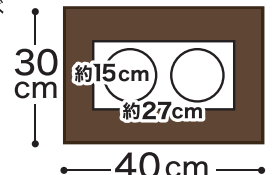

PET's ITEM No. 07

はっ水

はっ水加工のランチョンマット

材質/表面：ポリエステル100%
はっ水加工（水をはじきやすい）
中芯：ポリウレタンフォーム
裏面：すべりにくい加工（PVC）
サイズ/約40×30cm
パッケージサイズ/約W20×D1.3×H33.5cm

ブルー (BL) PT4102 JAN:4522021-093701
ブラウン (BR) PT4110 JAN:4522021-093695
アイボリー (IV) PT5609 JAN:4522021-094043

ここが便利 POINT

2種類のお皿を置いても、
2皿フードボウルスタンドを
置いても使えるサイズ

※当社調べ