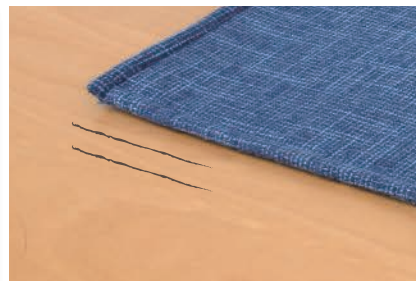

はっ水加工でよごれがつきづらい

3colors

お掃除しやすくて使いやすさ抜群

マットを敷くことで振動や寒さをやわらげてデリケートな小動物も快適にすごせる！

ここが便利 POINT

適度な厚みで小動物が快適に過ごせます。厚すぎないからガタつかない

床とケージの間にはさむことで床の傷つきも防いでくれる裏面滑り止め加工で安心

ケージサイズ
(タテ)45cm~(ヨコ)60cm
以内のサイズにオススメ