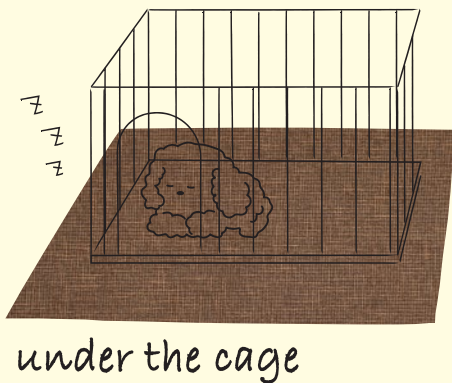

ペットを愛する あなたのために

パリーパリーペットは愛するペットのために考えたおしゃれで使いやすい
雑貨・清掃グッズのブランドです

2024.07 catalog

水だけでキレイ

ここが便利 POINT

ループ状の糸が
ヌメリ膜をしっかりかき取る

ボウルの丸みに沿って洗いやすい
水だけで落とせるから、
うちの子にも安心して使える

薄型形状で凹凸のある食器に
フィットしてキレイに洗える

エサ容器についた唾液の
ヌメリをかき取って落とす

PET's ITEM No. **01** 節約

PT3811
洗剤不要のペット用食器洗い

材質/ポリエチレン(ループ部分)
ポリプロピレン
サイズ/約W10×D1.5×H10cm
パッケージサイズ/
約W10×D2×H18.6cm
カラー/グレー (GY)
JAN:4522021-093831

乾くと取れにくい網目のウンチも
山切りカットのブラシで簡単に落とせる

3 way収納で
コンパクトに

立たせて
収納

座らせて
収納

これ1本できれいスッキリ
トイレトレーの網目についた
取りにくいウンチが
簡単に洗えるブラシ

ここが便利 POINT

山切りカットの三角ブラシ
でトレーのスミも洗いやすい

ブラウン (BR)

グレー (GY)